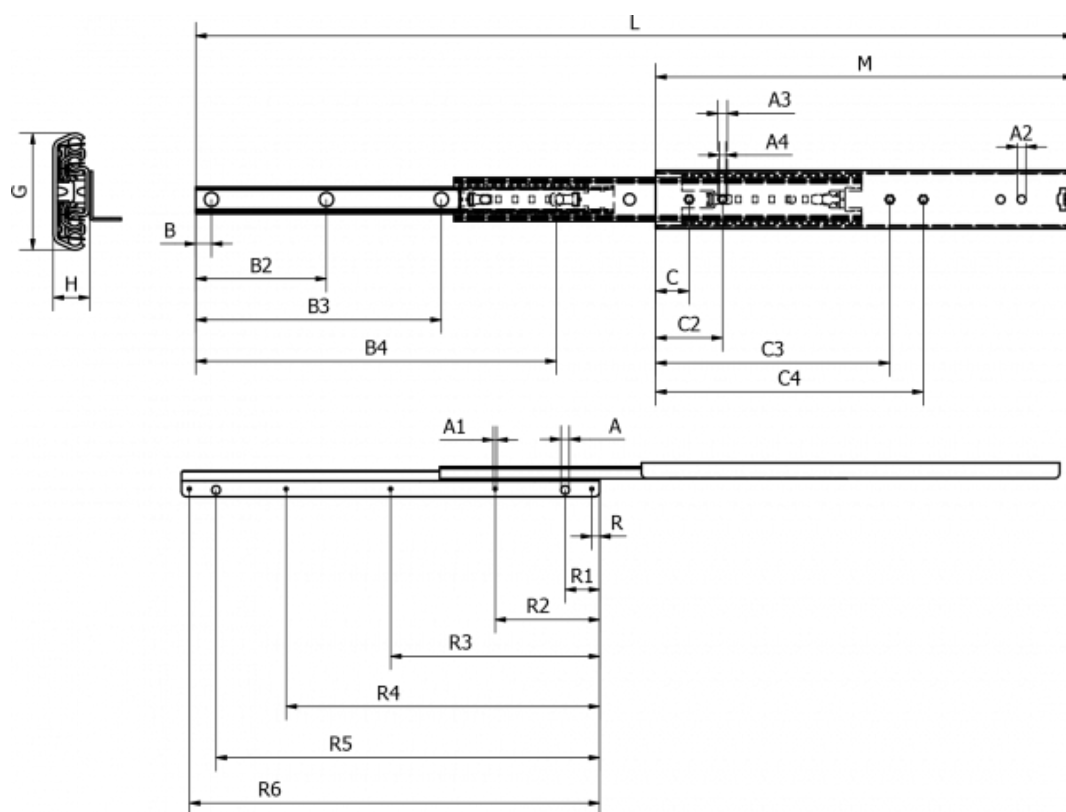

Varenummer: 11112S83

Beskrivelse: Thomas Regout skuffeskinne 11112S83 ULF HD S, 3led
indb.mål 400 mm / bæreevne 75 kg / udtræk 401 mm

Mål

A	--	B4	--	L	--	R6	--
A1	--	Bæreevne sidemonteret	--	M	--		
A2	--	C	--	R	--		
A3	--	C2	--	R1	--		
A4	--	C3	--	R2	--		
B	--	C4	--	R3	--		
B2	--	G	--	R4	--		
B3	--	H	--	R5	--		